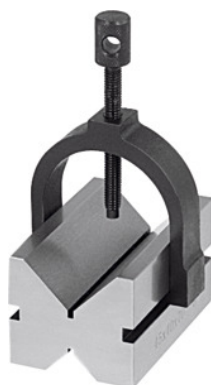

**Prisma doppio singolo con staffa, Lunghezza × Larghezza: 70X45mm****Dati di ordinazione**

Numero d'ordine	447100 70X45
GTIN	4045197205094
Classe articolo	42D

Descrizione**Esecuzione:**

In acciaio temprato, sottoposto a stabilizzazione. Rettificati a coppie. **Tolleranza di planarità e parallelismo 0,01 mm.** Incavi prismatici con diverse profondità; 2 superfici di appoggio. Robusta staffa con galletto per il fissaggio dei pezzi.

Descrizione tecnica

Altezza	40 mm
Peso per singolo prisma	0,85 kg
Lunghezza	70 mm
Per Ø alberi	6 - 33 mm
Larghezza	45 mm
Tutti i componenti	temperate
Taratura	Prezzo su richiesta
Tipo di prodotto	prisma