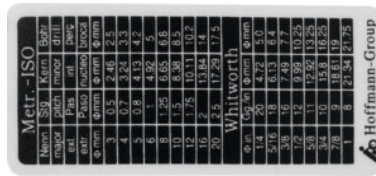

## Tabella per calibro a corsoio

## Dati di ordinazione

Numero d'ordine	412180
GTIN	2050001046123
Classe articolo	44A