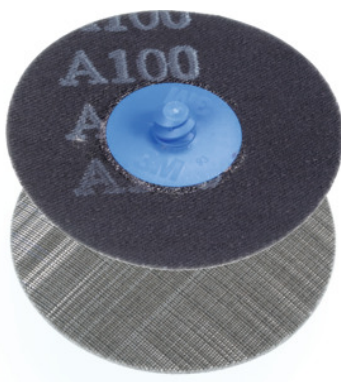

**3M Roloc™****Disco abrasivo 237AA, Ø 76,2 mm, Grana: 280**

### Esecuzione:

Il **sistema di cambio rapido** con filettatura in plastica (Roloc™, Combidisc® CDR) consente di sostituire l'utensile abrasivo in sicurezza „con una rotazione“ della mano in brevissimo tempo. 237AA Trizact™ con superficie a struttura piramidale fine di microparticelle minerali di ossido di alluminio.

### Uso:

Per smerigliatura razionale di piccole superfici anche con contorni diversi. Riduzione dei costi dei processi di lavoro a più fasi in seguito ai tempi di sostituzione ridotti.

Specifica per la **finitura delle superfici** di materiali duri e di difficile lavorazione come **INOX, titanio, acciai altamente legati**, ecc. **Finitura riproducibile più uniforme e maggiore durata** rispetto alle mole abrasive di grana confrontabile.

## Descrizione tecnica

Denominazione grane 3M	A65
Codice a colori	arancione

Grana	280
Ø Disco	50,8 mm
Materiale abrasivo	Particelle minerali di ossido di alluminio (A)
Sigla materiale abrasivo	A
Attributo del nome del prodotto	Ø 76,2 mm
Denominazione originale prodotto	237AA Trizact™
Numero massimo giri	20000 min <sup>-1</sup>
Tipo di prodotto	Disco abrasivo