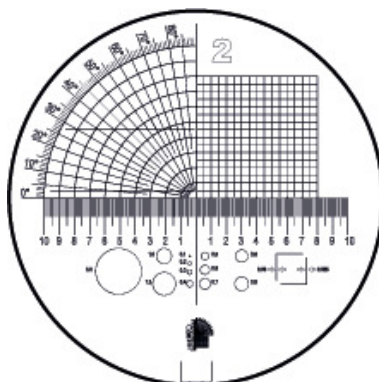

Scala graduata Duo, Modello: 2

Dati di ordinazione

Numero d'ordine	490440 2
GTIN	4015478115503
Classe articolo	49A

Descrizione

Esecuzione:

Scala in cromo duro sul lato inferiore per evitare errori di parallasse. **“Due scale in una”**: scala macro (\varnothing 25 mm) e micro (\varnothing 2,5 mm). La scala macro per la lettura con ingrandimento 8 \times e 10 \times (n. art. 490400; 490410).

Per:

N. art. 490400; 490410.

Descrizione tecnica

Graduazione della scala di misura Macro	0,1 mm
Graduazione della scala di misura Micro	0,01 mm
Tipo di prodotto	Scala di misura

Accessori

Custodia per lente di ingrandimento da tavolo e scale di misura