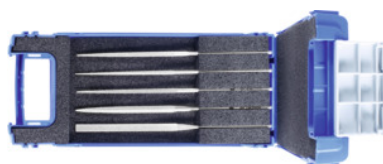

**Set di lime ad ago diamantate, 5 pezzi, 140 mm, Grana: D181µm****Dati di ordinazione**

Numero d'ordine	529300 D181
GTIN	4007220017395
Classe articolo	53B

Descrizione**Esecuzione:**

In acciaio speciale, forgiate e rettificate. Le lime vengono ricoperte con polvere di diamante a grana uniforme fissata con trattamento galvanico. Il rivestimento diamantato uniforme e la durezza del diamante garantiscono ottime prestazioni. **Lunghezza lima complessiva = 140 mm**; lunghezza del rivestimento diamantato = 70 mm; Ø del gambo = 3 mm.

Uso:

Per la rifinitura di precisione di utensili da taglio, di tranciatura e di formatura in **acciaio temprato** o **metallo duro**. Adatte inoltre per la lavorazione di **vetro, ceramica** ecc. Limare con **poca pressione**, in particolare sui bordi. Una pressione maggiore non migliora le prestazioni della lima, bensì la danneggia solamente. Grana grossa

Fornitura:

In custodia in plastica.

5 pezzi, cad. 1 lima delle forme 1; 3; 4; 5; 6.

Accessori speciali:

Per la relativa **impugnatura port lime con chiusura a scatto** vedi n. art. 519700.

Descrizione tecnica

Lunghezza complessiva	140 mm
Materiale abrasivo	esecuzione diamantata
Sigla materiale abrasivo	D
Numero di lime singole	5
Imballaggio	Astuccio in plastica

Tipo di prodotto

Lima ad ago

Dati utente

	Idoneità	V _c	Codice ISO
Acciaio < 1400 N/mm ²	idoneo		
Acciaio < 55 HRC	idoneo		
Acciaio < 60 HRC	idoneo		
Acciaio < 67 HRC	idoneo		
Metallo duro (HM)	idoneo		
INOX	idoneo		
Ti	idoneo		
GG(G)	idoneo		
Alluminio, CFRP	idoneo		
Pietra	limitatamente adatto		