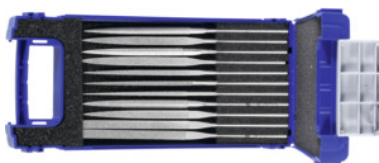

## Set di lime ad ago diamantate, 11 pezzi, 140 mm, Grana: D91µm

#### Esecuzione:

In acciaio speciale, forgiate e rettificate. Le lime vengono ricoperte con polvere di diamante a grana uniforme fissata con trattamento galvanico. Il rivestimento diamantato uniforme e la durezza del diamante garantiscono ottime prestazioni. **Lunghezza lima complessiva = 140 mm**; lunghezza del rivestimento diamantato = 70 mm; Ø del gambo = 3 mm.