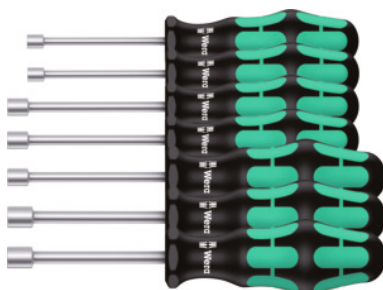

## Set di chiavi a bussola a stelo cavo con impugnatura Kraftform, 7 pezzi

### Dati di ordinazione

Numero d'ordine	622455
GTIN	4013288111432
Classe articolo	63F

#### Esecuzione:

L'impugnatura **Kraftform** in plastica resistente agli urti, **con zone morbide integrate** facilita la trasmissione del momento torcente e pertanto non stanca né mano né braccio. Lama cava, esecuzione cromata nicromatt. Lo stelo cavo permette di eseguire avvitature anche con aste filettate sporgenti.

### Descrizione tecnica

Numero chiavi	7
Denominazione originale prodotto	395 HO/7 SM
Profilo di manovra	Chiavi a bussola con bocca esagonale
Tipo di prodotto	Chiave a bussola