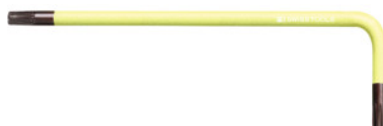

Chiave maschio piegata per viti Torx® esecuzione termoverniciata, Impronta Torx®: TX8

Dati di ordinazione

| | |
|-----------------|---------------|
| Numero d'ordine | 624850 TX8 |
| GTIN | 7610733243969 |
| Classe articolo | 63D |

Descrizione

Esecuzione:

Gambo piegato a gomito, temprato (tenace).

Materiale:

Lega speciale PB Swiss Tools, superficie nichelata, cromata e termoverniciata per una rapida individuazione grazie alla chiara codificazione cromatica "Rainbow". Punta brunita.

Lunghezze dei fianchi: 63×20 mm

Descrizione tecnica

| | |
|-----------------------------------|--------------------------------------|
| Lunghezze dei fianchi | 63×20 mm |
| Impronta Torx® | TX8 |
| Profilo di manovra | Giraviti per viti con impronta Torx® |
| Materiale | Lega speciale PB Swiss Tools |
| Esecuzione codolo | piegate a gomito |
| Superficie | termoverniciata |
| punta di precisione | nero |
| Testa sferoidale sul fianco lungo | no |
| Tipo di prodotto | Giravite |