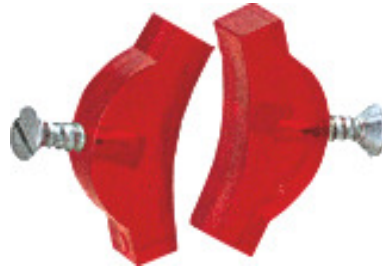

**Ganasce di ricambio in plastica, coppia, Modello: 230****Dati di ordinazione**

Numero d'ordine	706720 230
GTIN	4007555110006
Classe articolo	76B

**Descrizione****Per :**

Pinza regolabile per tubi n. art. 706710 (fino al Catalogo 45).