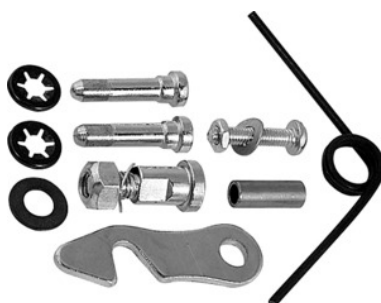

Erdi**Set di riparazione per cesoie Ideal per lamiera****Dati di ordinazione**

Numero d'ordine	766020
GTIN	4010220026007
Classe articolo	73X

Descrizione**Per:**

n. art. 765900 / 765910 / 766000 / 766010 / 766350 / 766360 / 767000 / 767010 / 767500 / 767600.