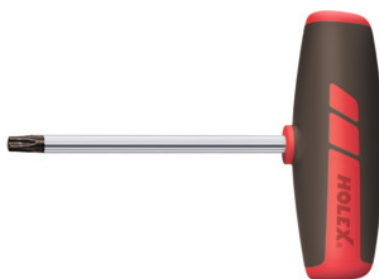

HOLEX**Giravite per viti Torx®, corto, con impugnatura a T, Impronta Torx®: TX45****Dati di ordinazione**

Numero d'ordine	625221 TX45
GTIN	4045197950482
Classe articolo	62C

Descrizione**Esecuzione:**

Impugnatura a T in plastica resistente agli urti. Lama in acciaio speciale al vanadio, esecuzione cromata opaca, punta brunita.

Lunghezza lame: 150 mm

Lunghezza complessiva: 182 mm

Descrizione tecnica

Lunghezza lame	150 mm
Impronta Torx®	TX45
Lunghezza complessiva	182 mm
Profilo di manovra	Giraviti per viti con impronta Torx®
Tipo di prodotto	Giravite