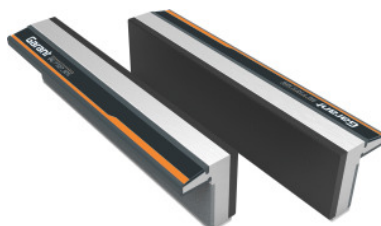

Garant**Coppia di ganasce magnetiche per morsa da banco Gomma, lisce, Larghezza ganasce: 150mm****Dati di ordinazione**

Numero d'ordine	967727 150
GTIN	4045197974594
Classe articolo	97G

Descrizione**Esecuzione:**

Ganasce per morse da banco in **alluminio** estruso. Con magneti permanenti integrati, adatti per tutte le morse da banco con larghezza ganasce corrispondente. Straordinaria forza di tenuta grazie all'ampia superficie magnetica.

Superfici di serraggio con **supporto liscio in gomma**.

Per:

Tutti i modelli di morse da banco.

Nota:

Nuova esecuzione con il 50% in più di forza di tenuta.

Descrizione tecnica

Larghezza ganasce	150 mm
Materiale	Alluminio / supporto in gomma
Tipo di superficie di serraggio	liscia
Tipo di fissaggio	Magnete permanente
Tipo di prodotto	Ganasce per morsa a vite