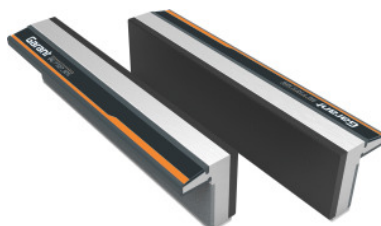

Garant**Coppia di ganasce magnetiche per morsa da banco Gomma, lisce, Larghezza ganasce: 100mm****Dati di ordinazione**

Numero d'ordine	967727 100
GTIN	4045197974556
Classe articolo	97G

Descrizione**Esecuzione:**

Ganasce per morse da banco in **alluminio** estruso. Con magneti permanenti integrati, adatti per tutte le morse da banco con larghezza ganasce corrispondente. Straordinaria forza di tenuta grazie all'ampia superficie magnetica.

Superfici di serraggio con **supporto liscio in gomma**.

Per:

Tutti i modelli di morse da banco.

Nota:

Nuova esecuzione con il 50% in più di forza di tenuta.

Descrizione tecnica

Tipo di superficie di serraggio	liscia
Tipo di fissaggio	Magnete permanente
Materiale	Alluminio / supporto in gomma
Larghezza ganasce	100 mm
Tipo di prodotto	Ganasce per morsa a vite