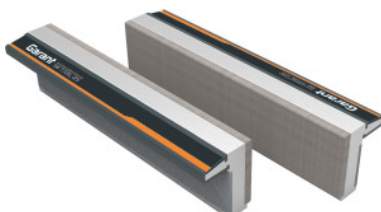

Garant**Coppia di ganasce magnetiche per morsa da banco Feltro, lisce, Larghezza ganasce: 125mm****Dati di ordinazione**

Numero d'ordine	967726 125
GTIN	4045197974518
Classe articolo	97G

Descrizione**Esecuzione:**

Ganasce per morse da banco in **alluminio** estruso. Con magneti permanenti integrati, adatti per tutte le morse da banco con larghezza ganasce corrispondente. Straordinaria forza di tenuta grazie all'ampia superficie magnetica.

Superfici di serraggio con **supporto in feltro liscio**.

Per:

Tutti i modelli di morse da banco.

Nota:

Nuova esecuzione con il 50% in più di forza di tenuta.

Descrizione tecnica

Tipo di superficie di serraggio	liscia
Larghezza ganasce	125 mm
Tipo di fissaggio	Magnete permanente
Materiale	Alluminio / supporto in feltro
Tipo di prodotto	Ganasce per morsa a vite