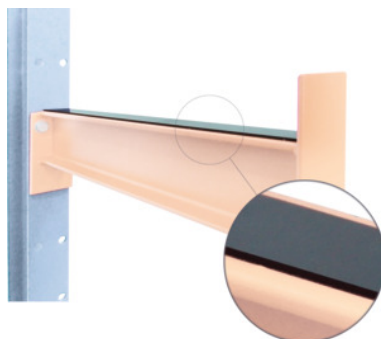

Rivestimento in PVC per braccio a sbalzo, Profondità: 600mm**Dati di ordinazione**

Numero d'ordine	991722 600
GTIN	2050001760777
Classe articolo	960

Descrizione**Esecuzione:**

Rivestimento in PVC per stoccare in modo sicuro merci delicate.

Per:

Scaffali con bracci a sbalzo n. art. 991711 – 991718, bracci a sbalzo singoli n. art. 991720.

Descrizione tecnica

Materiale	Rivestimento in PVC
Profondità	600 mm
Per braccio a sbalzo di profondità	600 mm
Tipo di prodotto	Supporto di protezione