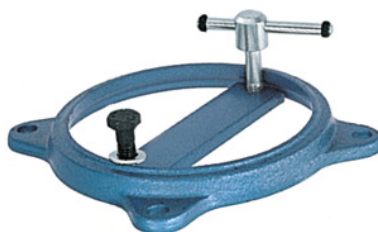

RIDGID
Peddinghaus**Piastra girevole singola, Per morsa di Dim.: 120****Dati di ordinazione**

Numero d'ordine	967200 120
GTIN	
Classe articolo	93R

Descrizione**Per:**

Morsa parallela "Matador" n. art. 967170.

Descrizione tecnica

Per morsa di dimensione	120
Tipo di prodotto	Piastra girevole