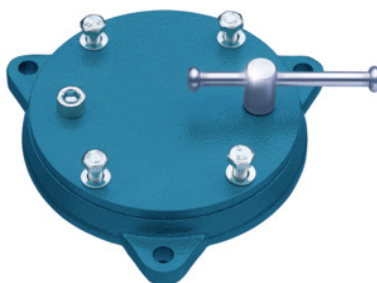

BROCKHAUS | HEUER

Piastra girevole singola, Per morsa di Dim.: 160/180

Dati di ordinazione

Numero d'ordine	967390 160/180
GTIN	2050002047822
Classe articolo	93Q

Descrizione

Esecuzione:

Piastra girevole a 360° a regolazione continua e bloccabile in qualsiasi posizione.

Per :

Morse parallele "Heuer-Front" n. art. 967350; 967360.

Per morsa parallela "Heuer Compact" utilizzare la piastra girevole n. art. 967390 Dim. 100.

Per mod. prec. di morse da banco "Heuer-Front": 150; 175

Descrizione tecnica

Per morsa di Dim.	160/180
Per mod. prec. di morse da banco "Heuer-Front"	150; 175
Tipo di prodotto	Piastra girevole

Accessori

10X50/3	967002 10X50/3
Piastra girevole singola Per morsa di Dim. 160/180/1	967390 160/180/1