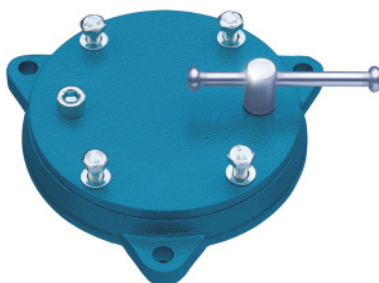

## Piastra girevole singola, Per morsa di Dim.: 100

#### Esecuzione:

Piastra girevole a 360° a regolazione continua e bloccabile in qualsiasi posizione.

#### Per :

Morse parallele "Heuer-Front" n. art. 967350; 967360.

Per morsa parallela "Heuer Compact" utilizzare la piastra girevole n. art. 967390 Dim. 100.

Per mod. prec. di morse da banco "Heuer-Front": 75; 90