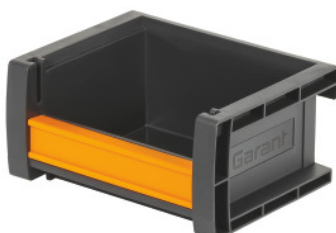

Garant**Vaschetta a bocca di lupo, antracite, Modello: AA1****Dati di ordinazione**

Numero d'ordine	963301 AA1
GTIN	4045197681911
Classe articolo	91F

Descrizione**Esecuzione:**

Vaschette a bocca di lupo con impugnatura ergonomica (facili da trasportare). Possibilità di trasformazione in scatola mediante coperchio trasparente. Lati interni lucidati lisci per facilità di prelievo e di pulizia. Possibilità di iscrizione mediante cartellini per l'individuazione del materiale sul davanti e schede (in formato tessera 85,6x54 mm) sul retro. Le vaschette a bocca di lupo sono impilabili.

Vantaggi:**Le vaschette a bocca di lupo GARANT e i loro vantaggi:**

- **Robustezza e stabilità grazie al polipropilene antiurto.**
- **Carico elevato grazie alle pareti laterali e al fondo rinforzati.**
- **Facili da impilare mediante appositi dentini.**
- **Buona tattilità e facile pulizia grazie alle superfici di alta qualità e ai lati interni lisci.**
- **Versatilità di applicazione.**

Per:

Mensole portavaschette n. art. 916535, 920240, per pannelli n. art. 957060 Dim. S con armadi modulari e per armadi portavaschette / pensili n. art. 954600 - 954670 e n. art. da 954701 a 954722. Inoltre, con il supporto per vaschette n. art. 963050 è possibile appendere delle vaschette a bocca di lupo n. art. 963301 Dim. AA1 e AB1 di piccole dimensioni ai pannelli forati.

Descrizione tecnica

Impilabile	sì
Predisposizione per finestrella	sì
Modello	AA1
Predisposizione per finestrella come divisorio per merce sfusa	sì
Possibilità di iscrizione	con cartellini per l'individuazione del materiale
Predisposizione per codice EAN sul lato posteriore	sì
Larghezza	130 mm
Profondità	103 mm
Predisposizione per coperchio	no
Arresto nei cassetti	no
Altezza	65 mm
Colore	antracite
Materiale	Polipropilene
Attributo del nome del prodotto	antracite
Colore	antracite
Tipo di prodotto	Vaschetta a bocca di lupo