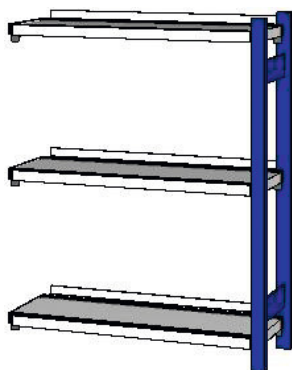

Garant

Scaffale per raccoglitori con 1 spalla, elemento aggiuntivo, Profondità 325 mm, Altezza: 1200mm

**Dati di ordinazione**

Numero d'ordine	990405 1200
GTIN	4045197517838
Classe articolo	911

Descrizione**Esecuzione:**

Spalle robuste composte da montanti rettangolari (50×25×1,25 mm), fessurazione con passo da 40 mm per l'alloggiamento di traverse e ripiani. Spalle con estremità in plastica. **Ripiani** in lamiera zincata, **fessurati per l'inserimento di pareti divisorie**, con listello di battuta piegato antislittamento.

Verniciatura:

Spalle in blu elettrico RAL 5005, **termoverniciate**. Coppie di traverse **sempre** grigio antracite RAL 7016, **termoverniciate**.

Nota:

- **Per garantire la stabilità degli scaffali con un rapporto altezza-profondità superiore a 5:1, è necessario adottare misure contro il ribaltamento.**
- **La merce viene fornita smontata per ottimizzare il trasporto. Montaggio escluso.**

Descrizione tecnica

Listello di battuta	sì
Profondità	325 mm

Dim. di montaggio elem. aggiuntivo larghezza	975 mm
Numero ripiani	3
Carico massimo campo	900 kg
Altezza	1200 mm
Larghezza ripiano	946 mm
Ripiano larghezza dimensione libera	900 mm
Adatto per numero cartelle	30
Larghezza	975 mm
Numero di telai profilati	1
Profondità ripiano	325 mm
Portata ripiano / carico massimo ripiano distribuito su tutta la superficie (su metallo)	120 kg
Regolazione dell'altezza con passo	40 mm
Gamma colori	RAL 9002, 7035, 7005, 7016, 6011, 5018, 5012, 5011, 5005, 3003
Attributo del nome del prodotto	Profondità 325 mm
Tipo di prodotto	Scaffale per classificatori