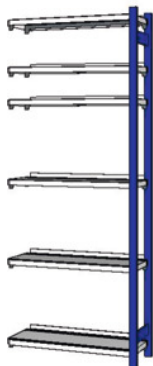

Garant

Scaffale per raccoglitori con 1 spalla, elemento aggiuntivo, Profondità 325 mm, Altezza: 2400mm

**Dati di ordinazione**

Numero d'ordine	990405 2400
GTIN	4045197517852
Classe articolo	911

Descrizione**Esecuzione:**

Spalle robuste composte da montanti rettangolari (50×25×1,25 mm), fessurazione con passo da 40 mm per l'alloggiamento di traverse e ripiani. Spalle con estremità in plastica. **Ripiani** in lamiera zincata, **fessurati per l'inserimento di pareti divisorie**, con listello di battuta piegato antislittamento.

Verniciatura:

Spalle in blu elettrico RAL 5005, **termoverniciate**. Coppie di traverse **sempre** grigio antracite RAL 7016, **termoverniciate**.

Nota:

- **Per garantire la stabilità degli scaffali con un rapporto altezza-profondità superiore a 5:1, è necessario adottare misure contro il ribaltamento.**
- **La merce viene fornita smontata per ottimizzare il trasporto. Montaggio escluso.**

Descrizione tecnica

Numero di telai profilati	1
Carico massimo campo	900 kg

Listello di battuta	sì
Dim. di montaggio elem. aggiuntivo larghezza	975 mm
Profondità	325 mm
Larghezza ripiano	946 mm
Numero ripiani	6
Adatto per numero cartelle	60
Altezza	2400 mm
Larghezza	975 mm
Ripiano larghezza dimensione libera	900 mm
Profondità ripiano	325 mm
Portata ripiano / carico massimo ripiano distribuito su tutta la superficie (su metallo)	120 kg
Regolazione dell'altezza con passo	40 mm
Gamma colori	RAL 9002, 7035, 7005, 7016, 6011, 5018, 5012, 5011, 5005, 3003
Attributo del nome del prodotto	Profondità 325 mm
Tipo di prodotto	Scaffale per classificatori