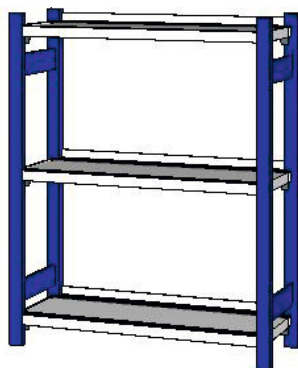

Garant

Scaffale per raccoglitori con 2 spalle, elemento base, Profondità 325 mm, Altezza: 1200mm

**Dati di ordinazione**

Numero d'ordine	990400 1200
GTIN	4045197517784
Classe articolo	911

Descrizione**Esecuzione:**

Spalle robuste composte da montanti rettangolari (50×25×1,25 mm), fessurazione con passo da 40 mm per l'alloggiamento di traverse e ripiani. Spalle con estremità in plastica. **Ripiani** in lamiera zincata, **fessurati per l'inserimento di pareti divisorie**, con listello di battuta piegato antiscivolo.

Verniciatura:

Spalle in blu elettrico RAL 5005, **termoverniciate**. Coppie di traverse **sempre** grigio antracite RAL 7016, **termoverniciate**.

Nota:

- **Per garantire la stabilità degli scaffali con un rapporto altezza-profondità superiore a 5:1, è necessario adottare misure contro il ribaltamento.**
- **La merce viene fornita smontata per ottimizzare il trasporto. Montaggio escluso.**

Descrizione tecnica

Numero ripiani	3
Adatto per numero cartelle	30

Larghezza	1000 mm
Laghezza ripiano	946 mm
Carico massimo campo	900 kg
Dim. di montaggio elem. base larghezza	1000 mm
Altezza	1200 mm
Ripiano larghezza dimensione libera	900 mm
Profondità	325 mm
Numero di telai profilati	2
Listello di battuta	sì
Profondità ripiano	325 mm
Portata ripiano / carico massimo ripiano distribuito su tutta la superficie (su metallo)	120 kg
Regolazione dell'altezza con passo	40 mm
Gamma colori	RAL 9002, 7035, 7005, 7016, 6011, 5018, 5012, 5011, 5005, 3003
Attributo del nome del prodotto	Profondità 325 mm
Tipo di prodotto	Scaffale per classificatori