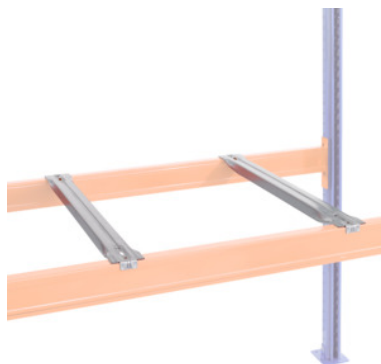

## Coppia di guide per contenitori per stoccaggio trasversale, Modello: 1100

### Descrizione

**Esecuzione:**

Guida per contenitori in esecuzione liscia.

**Uso:**

Guide per contenitori **per lo stoccaggio trasversale di pallet**. Per ogni pallet sono necessarie almeno 2 guide.

Materiale: zincata

### Descrizione tecnica

Portata per coppia	946 kg
Modello	1100
per profondità scaffale	1100 mm
Campo d'impiego	Scaffale per pallet
Materiale	zincata
Tipo di prodotto	Guida per contenitori