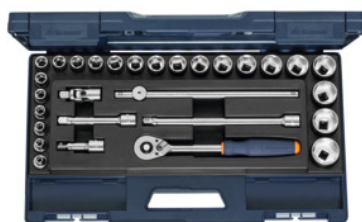

**Garant****Set di chiavi a bussola con attacco quadro da 1/2 pollice 29 pezzi, Modello: 6****Dati di ordinazione**

Numero d'ordine	637912 6
GTIN	4062406061357
Classe articolo	61A

**Descrizione****Esecuzione:**

**Raccordi e utensili di manovra** secondo **DIN 3122 / 3123**; **inserti per chiavi a bussola** secondo **DIN 3124**. Quadri interni / esterni secondo **DIN 3120**.

Tutti gli utensili vengono riposti in modo sicuro in un robusto **inserto in materiale espanso speciale PUR** e si estraggono con facilità in qualsiasi momento. Con bussole a bocca esagonale n. art. 642229.

**Uso:**

Per viti con esagono esterno / dadi con filettatura M6 – M22.

**Materiale:**

Acciaio al cromo-vanadio, esecuzione cromata.

**Fornitura:**

bussole: 23 pz. Dim. 8; 9; 10; 11; 12; 13; 14; 15; 16; 17; 18; 19; 20; 21; 22; 23; 24; 26; 27; 28; 30; 32; 34 mm

**Descrizione tecnica**

Numero pezzi	29
Profilo di manovra	Bussola con bocca esagonale
Campo apertura bussola esagonale	8-34 mm
Quadro di manovra femmina	1/2 pollici
Dimensione apertura	Metrica
Lunghezza	510 mm
Larghezza	294 mm
Altezza	61 mm
Riempimento di un cassetto in G	8x20
Tipo di prodotto	Chiave a bussola