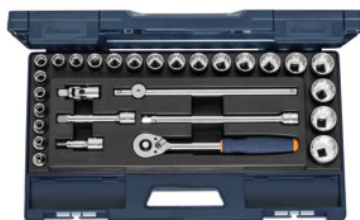

Garant**Set di chiavi a bussola con attacco quadro da 1/2 pollice 29 pezzi, Modello: 12****Dati di ordinazione**

Numero d'ordine	637912 12
GTIN	4062406061364
Classe articolo	61A

Descrizione**Esecuzione:**

Raccordi e utensili di manovra secondo **DIN 3122 / 3123**; **inserti per chiavi a bussola** secondo **DIN 3124**. Quadri interni / esterni secondo **DIN 3120**.

Tutti gli utensili vengono riposti in modo sicuro in un robusto **inserto in materiale espanso speciale PUR** e si estraggono con facilità in qualsiasi momento. Con bussole a bocca poligonale n. art. 642129.

Uso:

Per viti con esagono esterno / dadi con filettatura M6 – M22.

Materiale:

Acciaio al cromo-vanadio, esecuzione cromata.

Fornitura:

bussole: 23 pz. Dim. 8; 9; 10; 11; 12; 13; 14; 15; 16; 17; 18; 19; 20; 21; 22; 23; 24; 26; 27; 28; 30; 32; 34 mm

Descrizione tecnica

Quadro di manovra femmina	1/2 pollici
Dimensione apertura	Metrica
Profilo di manovra	Bussola con bocca poligonale
Numero pezzi	29
Campo apertura bussola poligonale	8-34 mm
Lunghezza	510 mm
Larghezza	294 mm
Altezza	61 mm
Riempimento di un cassetto in G	8x20
Tipo di prodotto	Chiave a bussola