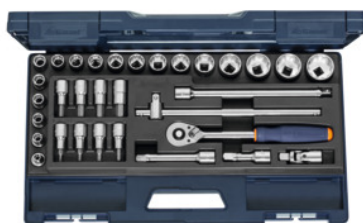

Garant**Set di chiavi a bussola con attacco quadro da 1/2 pollice 32 pezzi, Modello: 12****Dati di ordinazione**

Numero d'ordine	638012 12
GTIN	4062406061388
Classe articolo	61A

Descrizione**Esecuzione:**

Raccordi e utensili di manovra secondo **DIN 3122 / 3123**; **inserti per chiavi a bussola** secondo **DIN 3124**. Quadri interni / esterni secondo **DIN 3120**.

Tutti gli utensili vengono riposti in modo sicuro in un robusto **inserto in materiale espanso speciale PUR** e si estraggono con facilità in qualsiasi momento. Con bussole a bocca poligonale n. art. 642129.

Uso:

Per viti con esagono esterno / dadi con filettatura M6 – M22 e viti a esagono incassato con filettatura M5 – M18.

Materiale:

Acciaio al cromo-vanadio, cromato.

Fornitura:

bussole: 18 pz. Dim. 8; 10; 11; 12; 13; 14; 15; 16; 17; 18; 19; 21; 22; 24; 27; 30; 32; 34 mm

Descrizione tecnica

Profilo di manovra	Chiavi maschio esagonali
Profilo di manovra	Bussola con bocca poligonale
Campo apertura bussola poligonale	8-34 mm
Quadro di manovra femmina	1/2 pollici
Dimensione apertura	Metrica
Numero pezzi	32
Campo apertura chiave esagonale	4-14 mm
Lunghezza	510 mm
Larghezza	294 mm
Altezza	61 mm
Riempimento di un cassetto in G	8x20
Tipo di prodotto	Chiave a bussola