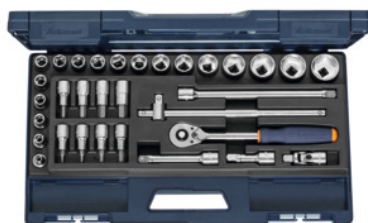

Garant**Set di chiavi a bussola con attacco quadro da 1/2 pollice 32 pezzi, Modello: 6****Dati di ordinazione**

Numero d'ordine	638012 6
GTIN	4062406061371
Classe articolo	61A

Descrizione**Esecuzione:**

Raccordi e utensili di manovra secondo **DIN 3122 / 3123**; **inserti per chiavi a bussola** secondo **DIN 3124**. Quadri interni / esterni secondo **DIN 3120**.

Tutti gli utensili vengono riposti in modo sicuro in un robusto **inserto in materiale espanso speciale PUR** e si estraggono con facilità in qualsiasi momento. Con bussole a bocca esagonale n. art. 642229.

Uso:

Per viti con esagono esterno / dadi con filettatura M6 – M22 e viti a esagono incassato con filettatura M5 – M18.

Materiale:

Acciaio al cromo-vanadio, cromato.

Fornitura:

bussole: 18 pz. Dim. 8; 10; 11; 12; 13; 14; 15; 16; 17; 18; 19; 21; 22; 24; 27; 30; 32; 34 mm

Descrizione tecnica

Campo apertura chiave esagonale	4-14 mm
Profilo di manovra	Bussola con bocca esagonale
Profilo di manovra	Chiavi maschio esagonali
Quadro di manovra femmina	1/2 pollici
Campo apertura bussola esagonale	8-34 mm
Numero pezzi	32
Dimensione apertura	Metrica
Lunghezza	510 mm
Larghezza	294 mm
Altezza	61 mm
Riempimento di un cassetto in G	8x20
Tipo di prodotto	Chiave a bussola