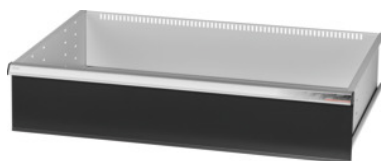

Garant GRIDLINE

Cassetto, 200 kg, 36×24G, Altezza frontalini cassette: 200mm**Dati di ordinazione**

Numero d'ordine	931355 200
GTIN	4062406063863
Classe articolo	9GK

Descrizione**Esecuzione:**

Cassetti a estrazione totale. Maniglioni in alluminio con cartellini sostituibili e riscrivibili per la facile individuazione del materiale.

Fori per l'inserimento di divisori fessurati con passo da 25 mm (a partire da un'altezza frontalini dei cassetti di 75 mm).

Portata 200 kg.

Per:

Alloggiamento cassettera per utensili 40×28G n. art. 931335.

Fornitura:

Cassetto completo con cad. 1 paio di guide.

Verniciatura:

Corpo dei cassetti grigio chiaro RAL 7035, frontalini antracite RAL 7016, **termoverniciati. Corpo dei cassetti non configurabile, sempre grigio chiaro RAL 7035.**

Descrizione tecnica

Portata cassetti/ripiani estraibili	200 kg
Altezza frontalino	200 mm
Peso	22 kg
Altezza utile	175 mm
Superficie utile dei cassetti in G	36×24
Profondità utile in G	24

Larghezza utile in G	36
Campo d'impiego	Armadio portautensili
Larghezza utile	900 mm
Profondità utile	600 mm
Con cassette con sblocco di sicurezza	no
Spessore del materiale	1,2 mm
Estrazione cassette (estrazione parziale/totale)	100 %
Gamma colori	RAL 9002, 7035, 7005, 7016, 6011, 5018, 5012, 5011, 5005, 3003
Cassette Larghezza utile × Profondità utile in G	36×24G
Tipo di prodotto	Cassetto