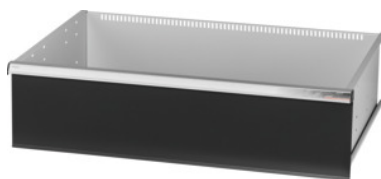

Garant GRIDLINE

Cassetto, 200 kg, 36×24G, Altezza frontalini cassette: 250mm**Dati di ordinazione**

Numero d'ordine	931355 250
GTIN	4062406063870
Classe articolo	9GK

Descrizione**Esecuzione:**

Cassetti a estrazione totale. Maniglioni in alluminio con cartellini sostituibili e riscrivibili per la facile individuazione del materiale.

Fori per l'inserimento di divisori fessurati con passo da 25 mm (a partire da un'altezza frontalini dei cassetti di 75 mm).

Portata 200 kg.

Per:

Alloggiamento cassetiera per utensili 40×28G n. art. 931335.

Fornitura:

Cassetto completo con cad. 1 paio di guide.

Verniciatura:

Corpo dei cassetti grigio chiaro RAL 7035, frontalini antracite RAL 7016, **termoverniciati. Corpo dei cassetti non configurabile, sempre grigio chiaro RAL 7035.**

Descrizione tecnica

Peso	24 kg
Altezza frontalino	250 mm
Portata cassetti/ripiani estraibili	200 kg
Altezza utile	225 mm
Superficie utile dei cassetti in G	36×24
Profondità utile in G	24

Larghezza utile in G	36
Campo d'impiego	Armadio portautensili
Profondità utile	600 mm
Larghezza utile	900 mm
Con cassette con sblocco di sicurezza	no
Spessore del materiale	1,2 mm
Estrazione cassette (estrazione parziale/totale)	100 %
Gamma colori	RAL 9002, 7035, 7005, 7016, 6011, 5018, 5012, 5011, 5005, 3003
Cassette Larghezza utile × Profondità utile in G	36×24G
Tipo di prodotto	Cassetto