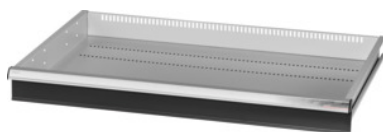

Garant GRIDLINE

Cassetto, 75 kg, 36×24G, Altezza frontalini cassette: 100mm**Dati di ordinazione**

Numero d'ordine	931353 100
GTIN	4062406063764
Classe articolo	9GK

Descrizione**Esecuzione:**

Cassetti a estrazione totale. Maniglioni in alluminio con cartellini sostituibili e riscrivibili per la facile individuazione del materiale.

Fori per l'inserimento di divisori fessurati con passo da 25 mm (a partire da un'altezza frontalini dei cassetti di 75 mm).

Portata 75 kg.

Per:

Alloggiamento cassettera per utensili 40×28G n. art. 931335.

Fornitura:

Cassetto completo con cad. 1 paio di guide.

Verniciatura:

Corpo dei cassetti grigio chiaro RAL 7035, frontalini antracite RAL 7016, **termoverniciati. Corpo dei cassetti non configurabile, sempre grigio chiaro RAL 7035.**

Descrizione tecnica

Peso	18 kg
Altezza utile	75 mm
Altezza frontalino	100 mm
Portata cassetti/ripiani estraibili	75 kg
Superficie utile dei cassetti in G	36×24
Profondità utile in G	24
Larghezza utile in G	36