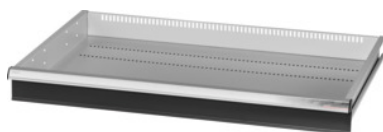

Garant GRIDLINE

Cassetto, 200 kg, 36×24G, Altezza frontalini cassette: 100mm**Dati di ordinazione**

Numero d'ordine	931355 100
GTIN	4062406063832
Classe articolo	9GK

Descrizione**Esecuzione:**

Cassetti a estrazione totale. Maniglioni in alluminio con cartellini sostituibili e riscrivibili per la facile individuazione del materiale.

Fori per l'inserimento di divisori fessurati con passo da 25 mm (a partire da un'altezza frontalini dei cassetti di 75 mm).

Portata 200 kg.

Per:

Alloggiamento cassettera per utensili 40×28G n. art. 931335.

Fornitura:

Cassetto completo con cad. 1 paio di guide.

Verniciatura:

Corpo dei cassetti grigio chiaro RAL 7035, frontalini antracite RAL 7016, **termoverniciati. Corpo dei cassetti non configurabile, sempre grigio chiaro RAL 7035.**

Descrizione tecnica

Superficie utile dei cassetti in G	36×24
Altezza frontalino	100 mm
Altezza utile	75 mm
Peso	18 kg
Portata cassetti/ripiani estraibili	200 kg
Larghezza utile in G	36
Profondità utile in G	24