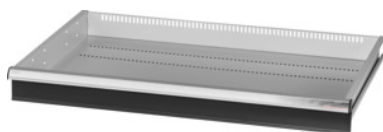

Garant GRIDLINE

Cassetto, 75 kg, 36×24G, Altezza frontalini cassette: 125mm**Dati di ordinazione**

Numero d'ordine	931353 125
GTIN	4062406063771
Classe articolo	9GK

Descrizione**Esecuzione:**

Cassetti a estrazione totale. Maniglioni in alluminio con cartellini sostituibili e riscrivibili per la facile individuazione del materiale.

Fori per l'inserimento di divisori fessurati con passo da 25 mm (a partire da un'altezza frontalini dei cassetti di 75 mm).

Portata 75 kg.

Per:

Alloggiamento cassettera per utensili 40×28G n. art. 931335.

Fornitura:

Cassetto completo con cad. 1 paio di guide.

Verniciatura:

Corpo dei cassetti grigio chiaro RAL 7035, frontalini antracite RAL 7016, **termoverniciati. Corpo dei cassetti non configurabile, sempre grigio chiaro RAL 7035.**

Descrizione tecnica

Portata cassetti/ripiani estraibili	75 kg
Peso	19 kg
Superficie utile dei cassetti in G	36×24
Altezza utile	100 mm
Altezza frontalino	125 mm
Profondità utile in G	24
Larghezza utile in G	36