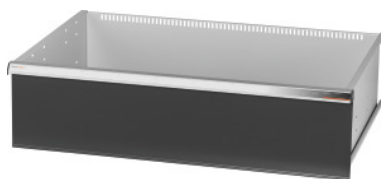

Garant GRIDLINE

**Cassetto, 75 kg, 36×24G, Altezza frontalini cassette: 300mm****Dati di ordinazione**

Numero d'ordine	931353 300
GTIN	4062406063818
Classe articolo	9GK

**Descrizione****Esecuzione:**

**Cassetti a estrazione totale.** Maniglioni in alluminio con cartellini sostituibili e riscrivibili per la facile individuazione del materiale.

Fori per l'inserimento di divisori fessurati con passo da 25 mm (a partire da un'altezza frontalini dei cassetti di 75 mm).

Portata 75 kg.

**Per:**

Alloggiamento cassetiera per utensili 40×28G n. art. 931335.

**Fornitura:**

Cassetto completo con cad. 1 paio di guide.

**Verniciatura:**

Corpo dei cassetti grigio chiaro RAL 7035, frontalini antracite RAL 7016, **termoverniciati. Corpo dei cassetti non configurabile, sempre grigio chiaro RAL 7035.**

**Descrizione tecnica**

Superficie utile dei cassetti in G	36×24
Portata cassetti/ripiani estraibili	75 kg
Altezza frontalino	300 mm
Altezza utile	275 mm
Peso	26 kg
Larghezza utile in G	36

Profondità utile in G	24
Campo d'impiego	Armadio portautensili
Profondità utile	600 mm
Larghezza utile	900 mm
Con cassette con sblocco di sicurezza	no
Spessore del materiale	1,2 mm
Estrazione cassette (estrazione parziale/totale)	100 %
Gamma colori	RAL 9002, 7035, 7005, 7016, 6011, 5018, 5012, 5011, 5005, 3003
Cassette Larghezza utile × Profondità utile in G	36×24G
Tipo di prodotto	Cassetto