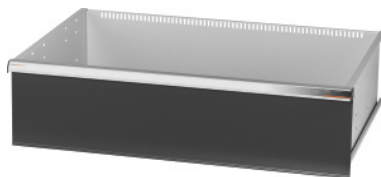

Garant GRIDLINE

**Cassetto, 200 kg, 36×24G, Altezza frontalini cassette: 300mm****Dati di ordinazione**

Numero d'ordine	931355 300
GTIN	4062406063887
Classe articolo	9GK

**Descrizione****Esecuzione:**

**Cassetti a estrazione totale.** Maniglioni in alluminio con cartellini sostituibili e riscrivibili per la facile individuazione del materiale.

Fori per l'inserimento di divisori fessurati con passo da 25 mm (a partire da un'altezza frontalini dei cassetti di 75 mm).

Portata 200 kg.

**Per:**

Alloggiamento cassetiera per utensili 40×28G n. art. 931335.

**Fornitura:**

Cassetto completo con cad. 1 paio di guide.

**Verniciatura:**

Corpo dei cassetti grigio chiaro RAL 7035, frontalini antracite RAL 7016, **termoverniciati. Corpo dei cassetti non configurabile, sempre grigio chiaro RAL 7035.**

**Descrizione tecnica**

Superficie utile dei cassetti in G	36×24
Altezza frontalino	300 mm
Peso	26 kg
Portata cassetti/ripiani estraibili	200 kg
Altezza utile	275 mm
Larghezza utile in G	36

Profondità utile in G	24
Campo d'impiego	Armadio portautensili
Profondità utile	600 mm
Larghezza utile	900 mm
Con cassette con sblocco di sicurezza	no
Spessore del materiale	1,2 mm
Estrazione cassette (estrazione parziale/totale)	100 %
Gamma colori	RAL 9002, 7035, 7005, 7016, 6011, 5018, 5012, 5011, 5005, 3003
Cassette Larghezza utile × Profondità utile in G	36×24G
Tipo di prodotto	Cassetto