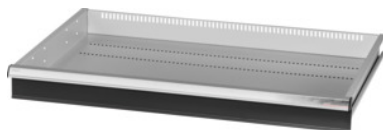

Garant GRIDLINE

Cassetto, 200 kg, 36×24G, Altezza frontalini cassette: 125mm**Dati di ordinazione**

Numero d'ordine	931355 125
GTIN	4062406063849
Classe articolo	9GK

Descrizione**Esecuzione:**

Cassetti a estrazione totale. Maniglioni in alluminio con cartellini sostituibili e riscrivibili per la facile individuazione del materiale.

Fori per l'inserimento di divisori fessurati con passo da 25 mm (a partire da un'altezza frontalini dei cassetti di 75 mm).

Portata 200 kg.

Per:

Alloggiamento cassetiera per utensili 40×28G n. art. 931335.

Fornitura:

Cassetto completo con cad. 1 paio di guide.

Verniciatura:

Corpo dei cassetti grigio chiaro RAL 7035, frontalini antracite RAL 7016, **termoverniciati. Corpo dei cassetti non configurabile, sempre grigio chiaro RAL 7035.**

Descrizione tecnica

Superficie utile dei cassetti in G	36×24
Altezza utile	100 mm
Altezza frontalino	125 mm
Portata cassetti/ripiani estraibili	200 kg
Peso	19 kg
Profondità utile in G	24
Larghezza utile in G	36