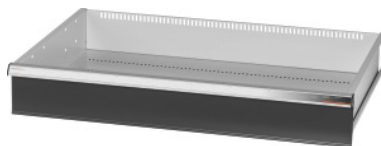

Garant GRIDLINE

Cassetto, 75 kg, 36×24G, Altezza frontalini cassette: 150mm**Dati di ordinazione**

Numero d'ordine	931353 150
GTIN	4062406063788
Classe articolo	9GK

Descrizione**Esecuzione:**

Cassetti a estrazione totale. Maniglioni in alluminio con cartellini sostituibili e riscrivibili per la facile individuazione del materiale.

Fori per l'inserimento di divisori fessurati con passo da 25 mm (a partire da un'altezza frontalini dei cassetti di 75 mm).

Portata 75 kg.

Per:

Alloggiamento cassetiera per utensili 40×28G n. art. 931335.

Fornitura:

Cassetto completo con cad. 1 paio di guide.

Verniciatura:

Corpo dei cassetti grigio chiaro RAL 7035, frontalini antracite RAL 7016, **termoverniciati. Corpo dei cassetti non configurabile, sempre grigio chiaro RAL 7035.**

Descrizione tecnica

Portata cassetti/ripiani estraibili	75 kg
Peso	20 kg
Altezza utile	125 mm
Altezza frontalino	150 mm
Superficie utile dei cassetti in G	36×24
Profondità utile in G	24

Larghezza utile in G	36
Campo d'impiego	Armadio portautensili
Larghezza utile	900 mm
Profondità utile	600 mm
Con cassette con sblocco di sicurezza	no
Spessore del materiale	1,2 mm
Estrazione cassette (estrazione parziale/totale)	100 %
Gamma colori	RAL 9002, 7035, 7005, 7016, 6011, 5018, 5012, 5011, 5005, 3003
Cassette Larghezza utile × Profondità utile in G	36×24G
Tipo di prodotto	Cassetto