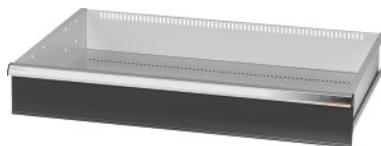

Garant **GRIDLINE**

Cassetto, 200 kg, 36×24G, Altezza frontalini cassette: 150mm

Dati di ordinazione

Numero d'ordine	931355 150
GTIN	4062406063856
Classe articolo	9GK

Descrizione

Esecuzione:

Cassetti a estrazione totale. Maniglioni in alluminio con cartellini sostituibili e riscrivibili per la facile individuazione del materiale.

Fori per l'inserimento di divisori fessurati con passo da 25 mm (a partire da un'altezza frontalini dei cassetti di 75 mm).

Portata 200 kg.

Per:

Alloggiamento cassettera per utensili 40×28G n. art. 931335.

Fornitura:

Cassetto completo con cad. 1 paio di guide.

Verniciatura:

Corpo dei cassetti grigio chiaro RAL 7035, frontalini antracite RAL 7016, **termoverniciati. Corpo dei cassetti non configurabile, sempre grigio chiaro RAL 7035.**

Descrizione tecnica

Portata cassetti/ripiani estraibili	200 kg
Superficie utile dei cassetti in G	36×24
Altezza utile	125 mm
Peso	20 kg
Altezza frontalino	150 mm
Profondità utile in G	24

Larghezza utile in G	36
Campo d'impiego	Armadio portautensili
Larghezza utile	900 mm
Profondità utile	600 mm
Con cassette con sblocco di sicurezza	no
Spessore del materiale	1,2 mm
Estrazione cassette (estrazione parziale/totale)	100 %
Gamma colori	RAL 9002, 7035, 7005, 7016, 6011, 5018, 5012, 5011, 5005, 3003
Cassette Larghezza utile × Profondità utile in G	36×24G
Tipo di prodotto	Cassetto