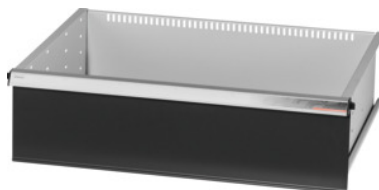

Garant GRIDLINE**Cassetto, 75 kg, 26x20G, Altezza frontalini cassette: 250mm****Dati di ordinazione**

Numero d'ordine	930633 250
GTIN	4062406064020
Classe articolo	9GK

Descrizione**Esecuzione:**

Cassetti a estrazione totale. Maniglioni in alluminio con cartellini sostituibili e riscrivibili per la facile individuazione del materiale.

Fori per l'inserimento di divisori fessurati con passo da 25 mm (a partire da un'altezza frontalini dei cassetti di 75 mm).

Portata 75 kg.

Per:

Corpo per cassetti 30x24G n. art. 930625.

Fornitura:

Cassetto con cad. 1 paio di guide.

Verniciatura:

Corpo dei cassetti grigio chiaro RAL 7035, frontalini antracite RAL 7016, **termoverniciati. Corpo dei cassetti non configurabile, sempre grigio chiaro RAL 7035.**

Descrizione tecnica

Portata cassetti/ripiani estraibili	75 kg
Altezza frontalino	250 mm
Peso	17 kg
Superficie utile dei cassetti in G	26x20
Altezza utile	225 mm
Larghezza utile in G	26

Profondità utile in G	20
Campo d'impiego	Armadio portautensili
Larghezza utile	650 mm
Profondità utile	500 mm
Con cassette con sblocco di sicurezza	no
Spessore del materiale	1,2 mm
Estrazione cassette (estrazione parziale/totale)	100 %
Gamma colori	RAL 9002, 7035, 7005, 7016, 6011, 5018, 5012, 5011, 5005, 3003
Cassette Larghezza utile × Profondità utile in G	26×20G
Tipo di prodotto	Cassetto