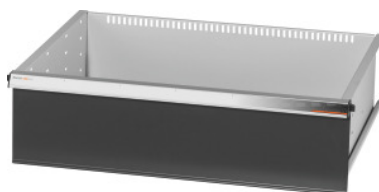

Garant GRIDLINE

**Cassetto, 75 kg, 26x20G, Altezza frontalini cassette: 300mm****Dati di ordinazione**

Numero d'ordine	930633 300
GTIN	4062406064037
Classe articolo	9GK

**Descrizione****Esecuzione:**

**Cassetti a estrazione totale.** Maniglioni in alluminio con cartellini sostituibili e riscrivibili per la facile individuazione del materiale.

Fori per l'inserimento di divisori fessurati con passo da 25 mm (a partire da un'altezza frontalini dei cassetti di 75 mm).

Portata 75 kg.

**Per:**

Corpo per cassetti 30x24G n. art. 930625.

**Fornitura:**

Cassetto con cad. 1 paio di guide.

**Verniciatura:**

Corpo dei cassetti grigio chiaro RAL 7035, frontalini antracite RAL 7016, **termoverniciati. Corpo dei cassetti non configurabile, sempre grigio chiaro RAL 7035.**

**Descrizione tecnica**

Altezza utile	275 mm
Altezza frontalino	300 mm
Peso	19 kg
Superficie utile dei cassetti in G	26x20
Portata cassetti/ripiani estraibili	75 kg
Profondità utile in G	20

Larghezza utile in G	26
Campo d'impiego	Armadio portautensili
Larghezza utile	650 mm
Profondità utile	500 mm
Con cassette con sblocco di sicurezza	no
Spessore del materiale	1,2 mm
Estrazione cassette (estrazione parziale/totale)	100 %
Gamma colori	RAL 9002, 7035, 7005, 7016, 6011, 5018, 5012, 5011, 5005, 3003
Cassette Larghezza utile × Profondità utile in G	26×20G
Tipo di prodotto	Cassetto