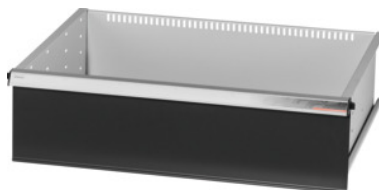

Garant GRIDLINE

**Cassetto, 200 kg, 26×20G, Altezza frontalini cassette: 250mm****Dati di ordinazione**

Numero d'ordine	930635 250
GTIN	4062406064099
Classe articolo	9GK

**Descrizione****Esecuzione:**

**Cassetti a estrazione totale.** Maniglioni in alluminio con cartellini sostituibili e riscrivibili per la facile individuazione del materiale.

Fori per l'inserimento di divisori fessurati con passo da 25 mm (a partire da un'altezza frontalini dei cassetti di 75 mm).

Portata 200 kg.

**Per:**

Corpo per cassetti 30×24G n. art. 930625.

**Fornitura:**

Cassetto con cad. 1 paio di guide.

**Verniciatura:**

Corpo dei cassetti grigio chiaro RAL 7035, frontalini antracite RAL 7016, **termoverniciati. Corpo dei cassetti non configurabile, sempre grigio chiaro RAL 7035.**

**Descrizione tecnica**

Peso	17 kg
Altezza utile	225 mm
Superficie utile dei cassetti in G	26×20
Portata cassetti/ripiani estraibili	200 kg
Altezza frontalino	250 mm
Larghezza utile in G	26

Profondità utile in G	20
Campo d'impiego	Armadio portautensili
Larghezza utile	650 mm
Profondità utile	500 mm
Con cassette con sblocco di sicurezza	no
Spessore del materiale	1,2 mm
Estrazione cassette (estrazione parziale/totale)	100 %
Gamma colori	RAL 9002, 7035, 7005, 7016, 6011, 5018, 5012, 5011, 5005, 3003
Cassette Larghezza utile × Profondità utile in G	26×20G
Tipo di prodotto	Cassetto