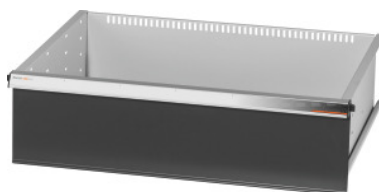

Garant GRIDLINE

Cassetto, 200 kg, 26×20G, Altezza frontalini cassette: 300mm**Dati di ordinazione**

Numero d'ordine	930635 300
GTIN	4062406064105
Classe articolo	9GK

Descrizione**Esecuzione:**

Cassetti a estrazione totale. Maniglioni in alluminio con cartellini sostituibili e riscrivibili per la facile individuazione del materiale.

Fori per l'inserimento di divisori fessurati con passo da 25 mm (a partire da un'altezza frontalini dei cassetti di 75 mm).

Portata 200 kg.

Per:

Corpo per cassetti 30×24G n. art. 930625.

Fornitura:

Cassetto con cad. 1 paio di guide.

Verniciatura:

Corpo dei cassetti grigio chiaro RAL 7035, frontalini antracite RAL 7016, **termoverniciati. Corpo dei cassetti non configurabile, sempre grigio chiaro RAL 7035.**

Descrizione tecnica

Altezza frontalino	300 mm
Altezza utile	275 mm
Peso	19 kg
Superficie utile dei cassetti in G	26×20
Portata cassetti/ripiani estraibili	200 kg
Profondità utile in G	20

Larghezza utile in G	26
Campo d'impiego	Armadio portautensili
Profondità utile	500 mm
Larghezza utile	650 mm
Con cassette con sblocco di sicurezza	no
Spessore del materiale	1,2 mm
Estrazione cassette (estrazione parziale/totale)	100 %
Gamma colori	RAL 9002, 7035, 7005, 7016, 6011, 5018, 5012, 5011, 5005, 3003
Cassette Larghezza utile × Profondità utile in G	26×20G
Tipo di prodotto	Cassetto