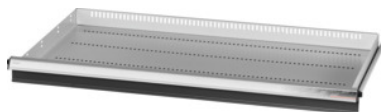

Garant GRIDLINE

Cassetto, 75 kg, 36×20G, Altezza frontalini cassette: 75mm**Dati di ordinazione**

Numero d'ordine	930743 75
GTIN	4062406064129
Classe articolo	9GK

Descrizione**Esecuzione:**

Cassetti a estrazione totale. Maniglioni in alluminio con cartellini sostituibili e riscrivibili per la facile individuazione del materiale.

Fori per l'inserimento di divisori fessurati con passo da 25 mm (a partire da un'altezza frontalini dei cassetti di 75 mm).

Portata 75 kg.

Per:

Corpo per cassetti 40×24G n. art. 930735.

Fornitura:

Cassetto con cad. 1 paio di guide.

Verniciatura:

Corpo dei cassetti grigio chiaro RAL 7035, frontalini antracite RAL 7016, **termoverniciati. Corpo dei cassetti non configurabile, sempre grigio chiaro RAL 7035.**

Descrizione tecnica

Altezza utile	50 mm
Portata cassetti/ripiani estraibili	75 kg
Superficie utile dei cassetti in G	36×20
Peso	15 kg
Altezza frontalino	75 mm
Profondità utile in G	20
Larghezza utile in G	36

Campo d'impiego	Armadio portautensili
Profondità utile	500 mm
Larghezza utile	900 mm
Con cassette con sblocco di sicurezza	no
Spessore del materiale	1,2 mm
Estrazione cassette (estrazione parziale/totale)	100 %
Gamma colori	RAL 9002, 7035, 7005, 7016, 6011, 5018, 5012, 5011, 5005, 3003
Cassette Larghezza utile × Profondità utile in G	36×20G
Tipo di prodotto	Cassetto