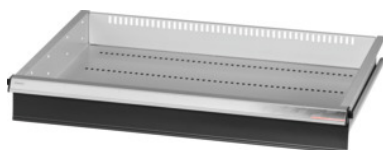

Garant GRIDLINE

Cassetto, 200 kg, 26×20G, Altezza frontalini cassette: 125mm

Dati di ordinazione

Numero d'ordine	930635 125
GTIN	4062406064068
Classe articolo	9GK

Descrizione

Esecuzione:

Cassetti a estrazione totale. Maniglioni in alluminio con cartellini sostituibili e riscrivibili per la facile individuazione del materiale.

Fori per l'inserimento di divisori fessurati con passo da 25 mm (a partire da un'altezza frontalini dei cassetti di 75 mm).

Portata 200 kg.

Per:

Corpo per cassetti 30×24G n. art. 930625.

Fornitura:

Cassetto con cad. 1 paio di guide.

Verniciatura:

Corpo dei cassetti grigio chiaro RAL 7035, frontalini antracite RAL 7016, **termoverniciati. Corpo dei cassetti non configurabile, sempre grigio chiaro RAL 7035.**

Descrizione tecnica

Altezza frontalino	125 mm
Portata cassetti/ripiani estraibili	200 kg
Peso	13 kg
Superficie utile dei cassetti in G	26×20
Altezza utile	100 mm
Profondità utile in G	20

Larghezza utile in G	26
Campo d'impiego	Armadio portautensili
Larghezza utile	650 mm
Profondità utile	500 mm
Con cassette con sblocco di sicurezza	no
Spessore del materiale	1,2 mm
Estrazione cassette (estrazione parziale/totale)	100 %
Gamma colori	RAL 9002, 7035, 7005, 7016, 6011, 5018, 5012, 5011, 5005, 3003
Cassette Larghezza utile × Profondità utile in G	26×20G
Tipo di prodotto	Cassetto