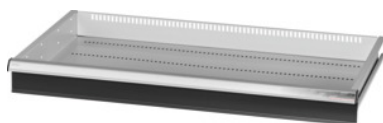

Garant GRIDLINE

Cassetto, 200 kg, 36×20G, Altezza frontalini cassette: 100mm**Dati di ordinazione**

Numero d'ordine	930745 100
GTIN	4062406064204
Classe articolo	9GK

Descrizione**Esecuzione:**

Cassetti a estrazione totale. Maniglioni in alluminio con cartellini sostituibili e riscrivibili per la facile individuazione del materiale.

Fori per l'inserimento di divisori fessurati con passo da 25 mm (a partire da un'altezza frontalini dei cassetti di 75 mm).

Portata 200 kg.

Per:

Corpo per cassetti 40×24G n. art. 930735.

Fornitura:

Cassetto con cad. 1 paio di guide.

Verniciatura:

Corpo dei cassetti grigio chiaro RAL 7035, frontalini antracite RAL 7016, **termoverniciati. Corpo dei cassetti non configurabile, sempre grigio chiaro RAL 7035.**

Descrizione tecnica

Portata cassetti/ripiani estraibili	200 kg
Altezza frontalino	100 mm
Peso	16 kg
Altezza utile	75 mm
Superficie utile dei cassetti in G	36×20
Profondità utile in G	20
Larghezza utile in G	36

Campo d'impiego	Armadio portautensili
Larghezza utile	900 mm
Profondità utile	500 mm
Con cassette con sblocco di sicurezza	no
Spessore del materiale	1,2 mm
Estrazione cassette (estrazione parziale/totale)	100 %
Gamma colori	RAL 9002, 7035, 7005, 7016, 6011, 5018, 5012, 5011, 5005, 3003
Cassette Larghezza utile × Profondità utile in G	36×20G
Tipo di prodotto	Cassetto