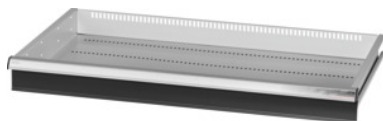

Garant GRIDLINE

Cassetto, 75 kg, 36×20G, Altezza frontalini cassette: 100mm**Dati di ordinazione**

Numero d'ordine	930743 100
GTIN	4062406064136
Classe articolo	9GK

Descrizione**Esecuzione:**

Cassetti a estrazione totale. Maniglioni in alluminio con cartellini sostituibili e riscrivibili per la facile individuazione del materiale.

Fori per l'inserimento di divisori fessurati con passo da 25 mm (a partire da un'altezza frontalini dei cassette di 75 mm).

Portata 75 kg.

Per:

Corpo per cassette 40×24G n. art. 930735.

Fornitura:

Cassetto con cad. 1 paio di guide.

Verniciatura:

Corpo dei cassette grigio chiaro RAL 7035, frontalini antracite RAL 7016, **termoverniciati. Corpo dei cassette non configurabile, sempre grigio chiaro RAL 7035.**

Descrizione tecnica

Portata cassette/ripiani estraibili	75 kg
Altezza frontalino	100 mm
Superficie utile dei cassette in G	36×20
Peso	16 kg
Altezza utile	75 mm
Larghezza utile in G	36
Profondità utile in G	20

Campo d'impiego	Armadio portautensili
Profondità utile	500 mm
Larghezza utile	900 mm
Con cassette con sblocco di sicurezza	no
Spessore del materiale	1,2 mm
Estrazione cassette (estrazione parziale/totale)	100 %
Gamma colori	RAL 9002, 7035, 7005, 7016, 6011, 5018, 5012, 5011, 5005, 3003
Cassette Larghezza utile × Profondità utile in G	36×20G
Tipo di prodotto	Cassetto