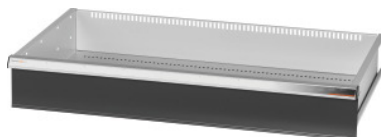

Garant GRIDLINE

**Cassetto, 75 kg, 36×20G, Altezza frontalini cassette: 150mm****Dati di ordinazione**

Numero d'ordine	930743 150
GTIN	4062406064150
Classe articolo	9GK

**Descrizione****Esecuzione:**

**Cassetti a estrazione totale.** Maniglioni in alluminio con cartellini sostituibili e riscrivibili per la facile individuazione del materiale.

Fori per l'inserimento di divisori fessurati con passo da 25 mm (a partire da un'altezza frontalini dei cassetti di 75 mm).

Portata 75 kg.

**Per:**

Corpo per cassetti 40×24G n. art. 930735.

**Fornitura:**

Cassetto con cad. 1 paio di guide.

**Verniciatura:**

Corpo dei cassetti grigio chiaro RAL 7035, frontalini antracite RAL 7016, **termoverniciati. Corpo dei cassetti non configurabile, sempre grigio chiaro RAL 7035.**

**Descrizione tecnica**

Altezza utile	125 mm
Superficie utile dei cassetti in G	36×20
Peso	18 kg
Portata cassetti/ripiani estraibili	75 kg
Altezza frontalino	150 mm
Profondità utile in G	20
Larghezza utile in G	36