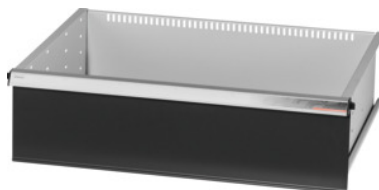

Garant GRIDLINE**Cassetto, 200 kg, 26×20G, Altezza frontalini cassette: 200mm****Dati di ordinazione**

Numero d'ordine	930635 200
GTIN	4062406064082
Classe articolo	9GK

**Descrizione****Esecuzione:**

**Cassetti a estrazione totale.** Maniglioni in alluminio con cartellini sostituibili e riscrivibili per la facile individuazione del materiale.

Fori per l'inserimento di divisori fessurati con passo da 25 mm (a partire da un'altezza frontalini dei cassetti di 75 mm).

Portata 200 kg.

**Per:**

Corpo per cassetti 30×24G n. art. 930625.

**Fornitura:**

Cassetto con cad. 1 paio di guide.

**Verniciatura:**

Corpo dei cassetti grigio chiaro RAL 7035, frontalini antracite RAL 7016, **termoverniciati. Corpo dei cassetti non configurabile, sempre grigio chiaro RAL 7035.**

**Descrizione tecnica**

Altezza utile	175 mm
Superficie utile dei cassetti in G	26×20
Altezza frontalino	200 mm
Peso	16 kg
Portata cassetti/ripiani estraibili	200 kg
Larghezza utile in G	26

Profondità utile in G	20
Campo d'impiego	Armadio portautensili
Larghezza utile	650 mm
Profondità utile	500 mm
Con cassette con sblocco di sicurezza	no
Spessore del materiale	1,2 mm
Estrazione cassette (estrazione parziale/totale)	100 %
Gamma colori	RAL 9002, 7035, 7005, 7016, 6011, 5018, 5012, 5011, 5005, 3003
Cassette Larghezza utile × Profondità utile in G	26×20G
Tipo di prodotto	Cassetto