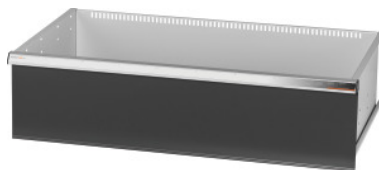

Garant GRIDLINE

**Cassetto, 75 kg, 36×20G, Altezza frontalini cassette: 300mm****Dati di ordinazione**

Numero d'ordine	930743 300
GTIN	4062406064181
Classe articolo	9GK

**Descrizione****Esecuzione:**

**Cassetti a estrazione totale.** Maniglioni in alluminio con cartellini sostituibili e riscrivibili per la facile individuazione del materiale.

Fori per l'inserimento di divisori fessurati con passo da 25 mm (a partire da un'altezza frontalini dei cassetti di 75 mm).

Portata 75 kg.

**Per:**

Corpo per cassetti 40×24G n. art. 930735.

**Fornitura:**

Cassetto con cad. 1 paio di guide.

**Verniciatura:**

Corpo dei cassetti grigio chiaro RAL 7035, frontalini antracite RAL 7016, **termoverniciati. Corpo dei cassetti non configurabile, sempre grigio chiaro RAL 7035.**

**Descrizione tecnica**

Superficie utile dei cassetti in G	36×20
Peso	24 kg
Portata cassetti/ripiani estraibili	75 kg
Altezza utile	275 mm
Altezza frontalino	300 mm
Profondità utile in G	20

Larghezza utile in G	36
Campo d'impiego	Armadio portautensili
Profondità utile	500 mm
Larghezza utile	900 mm
Con cassette con sblocco di sicurezza	no
Spessore del materiale	1,2 mm
Estrazione cassette (estrazione parziale/totale)	100 %
Gamma colori	RAL 9002, 7035, 7005, 7016, 6011, 5018, 5012, 5011, 5005, 3003
Cassette Larghezza utile × Profondità utile in G	36×20G
Tipo di prodotto	Cassetto