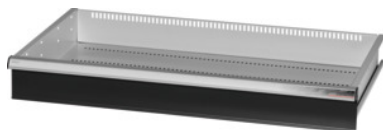

Garant GRIDLINE

Cassetto, 75 kg, 36×20G, Altezza frontalini cassette: 125mm**Dati di ordinazione**

Numero d'ordine	930743 125
GTIN	4062406064143
Classe articolo	9GK

Descrizione**Esecuzione:**

Cassetti a estrazione totale. Maniglioni in alluminio con cartellini sostituibili e riscrivibili per la facile individuazione del materiale.

Fori per l'inserimento di divisori fessurati con passo da 25 mm (a partire da un'altezza frontalini dei cassetti di 75 mm).

Portata 75 kg.

Per:

Corpo per cassetti 40×24G n. art. 930735.

Fornitura:

Cassetto con cad. 1 paio di guide.

Verniciatura:

Corpo dei cassetti grigio chiaro RAL 7035, frontalini antracite RAL 7016, **termoverniciati. Corpo dei cassetti non configurabile, sempre grigio chiaro RAL 7035.**

Descrizione tecnica

Peso	17 kg
Altezza utile	100 mm
Altezza frontalino	125 mm
Superficie utile dei cassetti in G	36×20
Portata cassetti/ripiani estraibili	75 kg
Larghezza utile in G	36
Profondità utile in G	20

Campo d'impiego	Armadio portautensili
Profondità utile	500 mm
Larghezza utile	900 mm
Con cassette con sblocco di sicurezza	no
Spessore del materiale	1,2 mm
Estrazione cassette (estrazione parziale/totale)	100 %
Gamma colori	RAL 9002, 7035, 7005, 7016, 6011, 5018, 5012, 5011, 5005, 3003
Cassette Larghezza utile × Profondità utile in G	36×20G
Tipo di prodotto	Cassetto