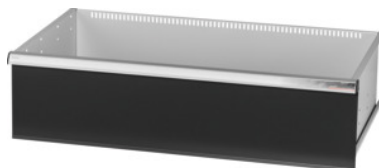

Garant GRIDLINE

**Cassetto, 75 kg, 36×20G, Altezza frontalini cassette: 250mm****Dati di ordinazione**

Numero d'ordine	930743 250
GTIN	4062406064174
Classe articolo	9GK

**Descrizione****Esecuzione:**

**Cassetti a estrazione totale.** Maniglioni in alluminio con cartellini sostituibili e riscrivibili per la facile individuazione del materiale.

Fori per l'inserimento di divisori fessurati con passo da 25 mm (a partire da un'altezza frontalini dei cassetti di 75 mm).

Portata 75 kg.

**Per:**

Corpo per cassetti 40×24G n. art. 930735.

**Fornitura:**

Cassetto con cad. 1 paio di guide.

**Verniciatura:**

Corpo dei cassetti grigio chiaro RAL 7035, frontalini antracite RAL 7016, **termoverniciati. Corpo dei cassetti non configurabile, sempre grigio chiaro RAL 7035.**

**Descrizione tecnica**

Superficie utile dei cassetti in G	36×20
Portata cassetti/ripiani estraibili	75 kg
Altezza frontalino	250 mm
Altezza utile	225 mm
Peso	22 kg
Larghezza utile in G	36

Profondità utile in G	20
Campo d'impiego	Armadio portautensili
Profondità utile	500 mm
Larghezza utile	900 mm
Con cassette con sblocco di sicurezza	no
Spessore del materiale	1,2 mm
Estrazione cassette (estrazione parziale/totale)	100 %
Gamma colori	RAL 9002, 7035, 7005, 7016, 6011, 5018, 5012, 5011, 5005, 3003
Cassette Larghezza utile × Profondità utile in G	36×20G
Tipo di prodotto	Cassetto